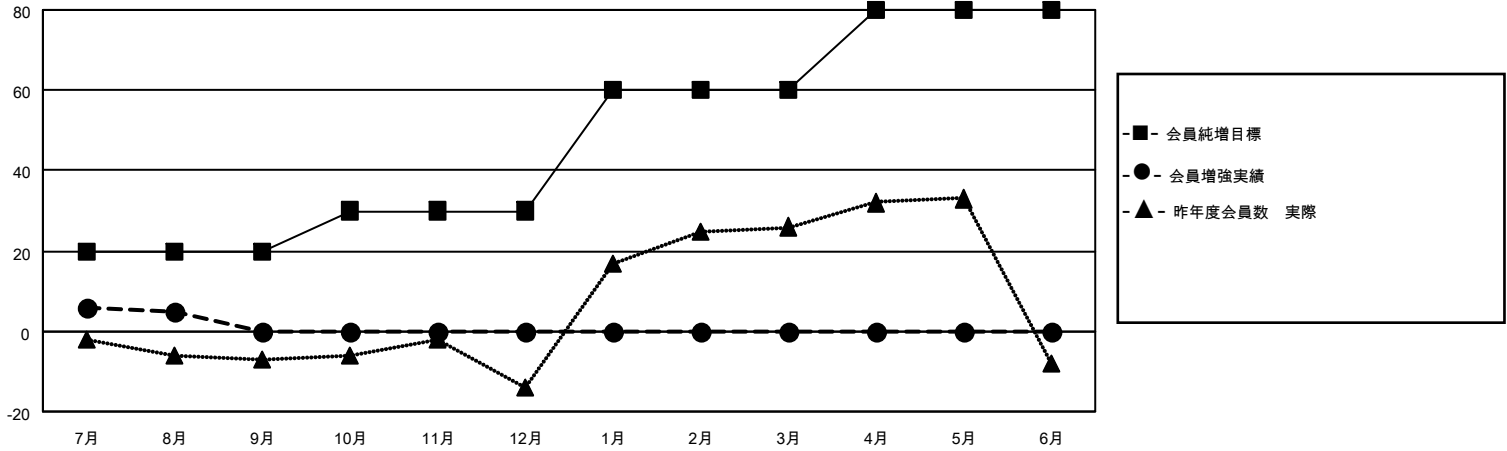

# MONTHLY MEMBERSHIP PROGRESS REPORT

地域 JAPAN

District 332 C

Results as of: 8/31/2022

クラブ			
結果 : 2022-2023			
四半期	新クラブ目標	新クラブ	解散クラブ
7月/8月/9月	0	0	0
10月/11月/12月	0	0	0
1月/2月/3月	0	0	0
4月/5月/6月	1	0	0

名			
結果 : 2022-2023			
四半期	会員純増目標	会員増強実績	退会者 ( 転籍を含む ) 実際
7月/8月/9月	20	24	17
10月/11月/12月	10	0	0
1月/2月/3月	30	0	0
4月/5月/6月	20	0	0

新クラブ目標及び実績累計

会員目標及び実績累計

解散クラブ: 0	13 CLUBS OF 54 一名以上の新会 員を登録	<b>男女別</b>	
退会者		男性	1,096 (71.54%)
物故会員 4	<a href="#">会員累計データを見るには、ここをクリック</a>	女性	436 (28.46%)
クラブ解散 0		NON BINARY	0 (0.00%)
その他 13		PREFER NOT TO ANSWER	0 (0.00%)
合計 17		世帯主/家族会員合計	688
		国際会費半額の家族会員	380