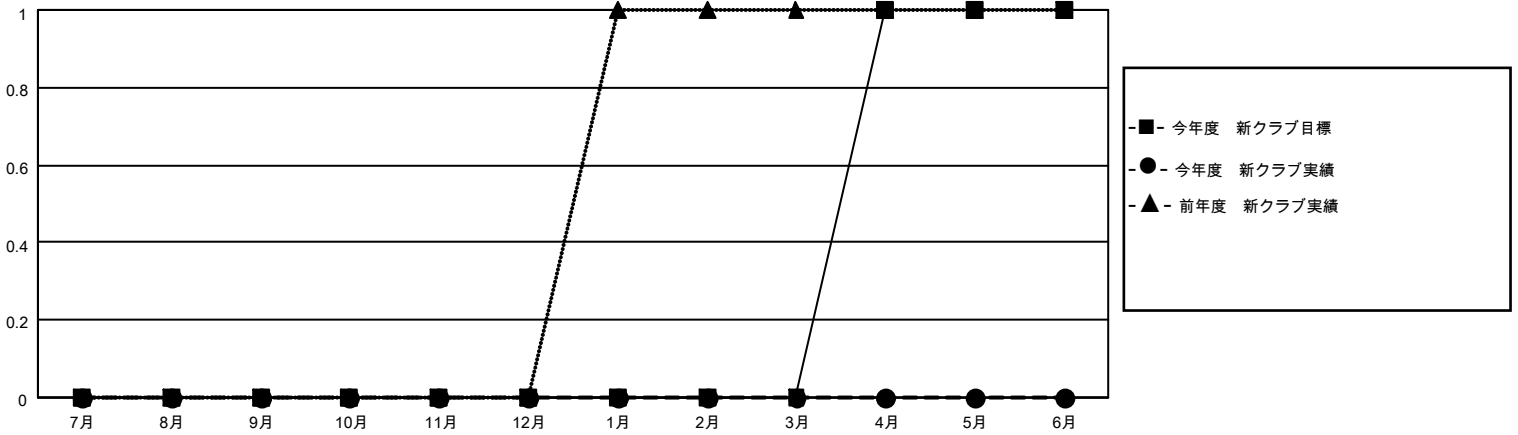

MONTHLY MEMBERSHIP PROGRESS REPORT

地域 JAPAN

District 332 C

Results as of: 8/31/2022

クラブ			
結果 : 2022-2023			
四半期	新クラブ目標	新クラブ	解散クラブ
7月/8月/9月	0	0	0
10月/11月/12月	0	0	0
1月/2月/3月	0	0	0
4月/5月/6月	1	0	0

名			
結果 : 2022-2023			
四半期	会員純増目標	会員増強実績	退会者 (転籍を含む) 実際
7月/8月/9月	20	24	17
10月/11月/12月	10	0	0
1月/2月/3月	30	0	0
4月/5月/6月	20	0	0

新クラブ目標及び実績累計